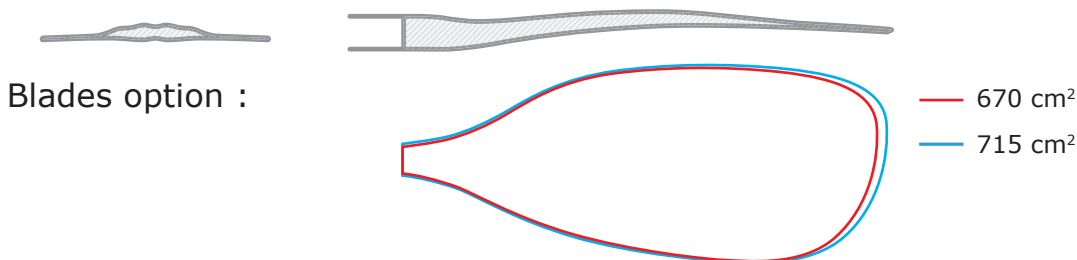

# WARRIOR

Mise au point par les meilleurs riders internationaux, la WARRIOR est la pagaie de haute rivière par excellence. Construite en carbone pré-preg « foam core », la WARRIOR vous accompagnera lors de vos sorties en hautes et moyennes rivières.

Dream paddle for the elite paddlers amongst you, The WARRIOR is an excellent deep water river paddle. Built in carbon prepreg « foam core » the WARRIOR will go with you in all sessions in both high and low volume creeks.

Blade Surface Area	670 cm <sup>2</sup>	670 cm <sup>2</sup>	670 cm <sup>2</sup>	715 cm <sup>2</sup>	715 cm <sup>2</sup>	715 cm <sup>2</sup>
Blade Length x Width	49 x 20,5 cm	49 x 20,5 cm	49 x 20,5 cm	50 x 20,6 cm	50 x 20,6 cm	50 x 20,6 cm
Shaft option	Straight	Bent	Triple	Straight	Bent	Triple
One piece paddle Length / cm	185 to 204	188 to 204	188 to 204	185 to 204	188 to 204	188 to 204
Adjustable paddle (2 pieces) Length / cm	188>198 190>200 191>201 192>202 194>204 195>205 197>207	188>192 190>194 192>196 194>198 196>200 198>202 200>204	190>194 192>196 194>198 196>200 198>202 200>204	188>198 190>200 191>201 192>202 194>204 195>205 197>207	190>194 192>196 194>198 196>200 198>202 200>204	190>194 192>196 194>198 196>200 198>202 200>204
Adjusting system	Quick-Lock	Quick-Lock	S-Lock (triple only)	Quick-Lock	Quick-Lock	S-Lock (triple only)