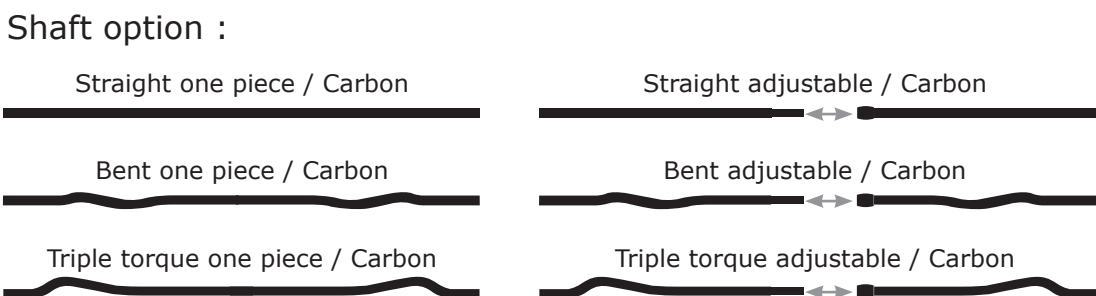

# WARRIOR

Mise au point par les meilleurs riders internationaux, la WARRIOR est la pagaie de haute rivière par excellence. Construite en carbone pré-preg « foam core », la WARRIOR vous accompagnera lors de vos sorties en hautes et moyennes rivières.

Dream paddle for the elite paddlers amongst you, The WARRIOR is an excellent deep water river paddle. Built in carbon prepreg « foam core » the WARRIOR will go with you in all sessions in both high and low volume creeks.

Blade Surface Area	670 cm <sup>2</sup>	670 cm <sup>2</sup>	670 cm <sup>2</sup>	715 cm <sup>2</sup>	715 cm <sup>2</sup>	715 cm <sup>2</sup>
Blade Length x Width	49 x 20,5 cm	49 x 20,5 cm	49 x 20,5 cm	50 x 20,6 cm	50 x 20,6 cm	50 x 20,6 cm
Shaft option	Straight	Bent	Triple	Straight	Bent	Triple
One piece paddle Length / cm	185 to 204	188 to 204	188 to 204	185 to 204	188 to 204	188 to 204
Adjustable paddle (2 pieces) Length / cm	188>198 190>200 191>201 192>202 194>204 195>205 197>207	188>192 190>194 192>196 194>198 196>200 198>202 200>204	190>194 192>196 194>198 196>200 198>202 200>204	188>198 190>200 191>201 192>202 194>204 195>205 197>207	190>194 192>196 194>198 196>200 198>202 200>204	190>194 192>196 194>198 196>200 198>202 200>204
Adjusting system	Quick-Lock	Quick-Lock	S-Lock (triple only)	Quick-Lock	Quick-Lock	S-Lock (triple only)