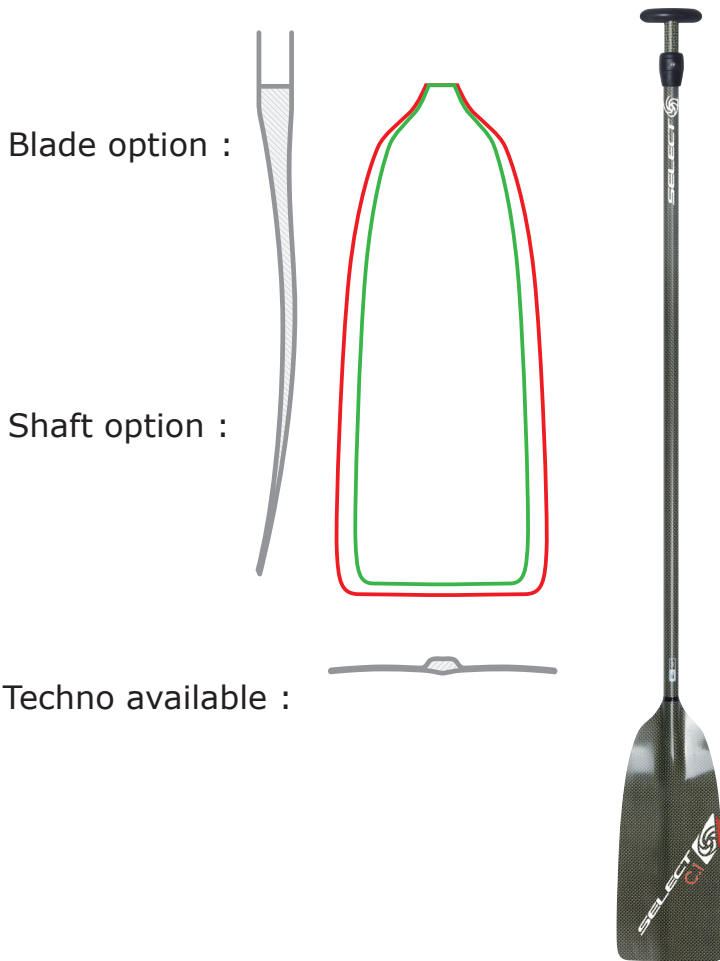

C1.W WITHEWATER

Dédiée à un usage white water, la C1.W est la pagaie parfaite pour les amateurs de rivières sportives. Sa poignée en T vous offrira une solide prise en main

Dedicated for white water canoeing, our C1.W is the perfect paddle for technical enthusiast rivers runners. His carbon T Grip will offer you strong handling

C1.T

C1.W

Blade area : C1.T — 663 cm²

Shaft option : Straight one piece Carbon / Kevlar-carbon

Techno available :

HEAVY DUTY
SERIES

SUPER LIGHT
SERIES

C1.W — 790 cm²
— 820 cm²

Technology series	C1.T / HD series		C1.W / SL series	
Program	TOURING		WITHEWATER	
Blade Surface Area	663 cm ²		790 cm ²	820 cm ²
Blade Length x Width	47,5 x 18,8 cm		48 x 20 cm	49,5 x 20,5 cm
Shaft option	Straight		Straight	
One piece paddle Length / cm	120 to 160		120 to 160	

C1.T

La C1 est une pagaie de canoë légère et confortable parfaitement adaptée à la pratique du canoë de randonnée. Elle est dotée d'une poignée ergonomique.

C1 paddle is a light and comfortable, perfectly adapted to the practice of hiking canoe. This canoe paddle is equipped with an ergonomic handle