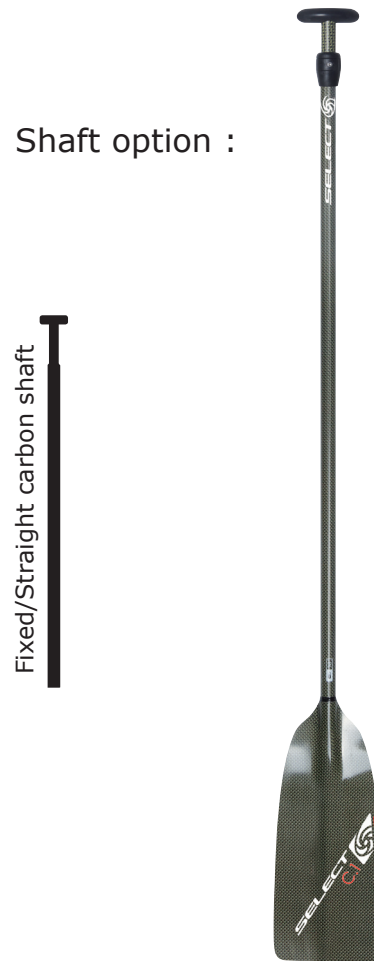

C1.W WITHEWATER

Dédiée à un usage white water, la C1.W est la pagaie parfaite pour les amateurs de rivières sportives. Sa poignée en T vous offrira une solide prise en main

Dedicated for white water canoeing, our C1.W is the perfect paddle for technical enthusiast rivers runners. His carbon T Grip will offer you strong handling

C1.T

La C1 est une pagaie de canoë légère et confortable parfaitement adaptée à la pratique du canoë de randonnée. Elle est dotée d'une poignée ergonomique.

C1 paddle is a light and comfortable, perfectly adapted to the practice of hiking canoe. This canoe paddle is equipped with an ergonomic handle

Blade option :

Shaft option :

Techno available :

C1.W

La C1 est une pagaie de canoë légère et confortable parfaitement adaptée à la pratique du canoë de randonnée. Elle est dotée d'une poignée ergonomique.

C1 paddle is a light and comfortable, perfectly adapted to the practice of hiking canoe. This canoe paddle is equipped with an ergonomic handle

Shaft option :

Fixed/Straight carbon shaft

Technology series	C1.T / SL series	C1.W / HD series
Program	TOURING	WHITEWATER
Blade Surface Area	663 cm ²	806 cm ²
Blade Length x Width	47 x 16,5 cm	48 x 20 cm
Shaft shape	Straight / Carbon	Straight / Carbon
Fixe paddle (1pc) Length / cm	120 to 160	120 to 160