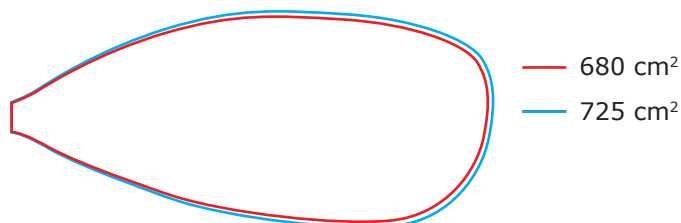

PLAYER

Exclusivement destinée au kayak polo, La PLAYER est une pagaie ultra résistante pour joueurs offensifs. Sa forme de pale offre une excellente accroche pour des déplacements plus rapide jusqu'au cœur de l'action.

The PLAYER is a high-resistance canoe-polo paddle, ideal for attackers. The shape of the blade brings a very good grip for faster moves into the action.

Blades option :

Shaft option :

Straight one piece
Carbon / Kevlar-carbon

Techno available :

SUPER LIGHT
SERIES

Blade Surface Area	680 cm ²	725 cm ²
Blade Length x Width	45,5 x 19,8 cm	46 x 20,8 cm
Shaft option	Straight	Straight
One piece paddle Length / cm	180 to 210	180 to 210
Delivery option	Paddle dismantled (not glued)	Paddle dismantled (not glued)