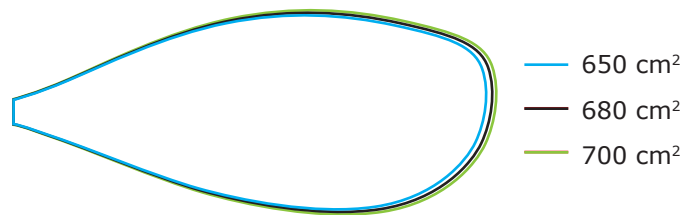

TRACK

Spécifiquement développée pour le slalom, La TRACK est une pagaie douce et fluide. Stable et légère sa pale offre une très grande précision de placement ainsi qu'une excellente accroche pour des accélérations franches.

Specifically designed for slalom, the TRACK is a smooth and soft paddle. Its light and steady blade brings a very precise positioning and an excellent grip for a marked acceleration.

Blades option :

Shaft option :

Techno available :

Technology series	TRACK / EL series			TRACK / SL series			TRACK / HD series		
Blade surface Area / cm ²	650	680	700	650	680	700	650	680	700
Blade Length / cm	47	47,6	48	47	47,6	48	47	47,6	48
Width / cm	19,5	20	20,5	19,5	20	20,5	19,5	20	20,5
Shaft option	Straight			Straight			Straight		
One piece paddle Length / cm	170 to 210			170 to 210			170 to 210		
Adjustable paddle (2 pieces) Length / cm	180>190 185>195 188>198 190>200 191>201 192>202 194>204 195>205 197>207			180>190 185>195 188>198 190>200 191>201 192>202 194>204 195>205 197>207			180>190 185>195 188>198 190>200 191>201 192>202 194>204 195>205 197>207		
Adjusting system	Quick-Lock			S-Lock			Quick-Lock		