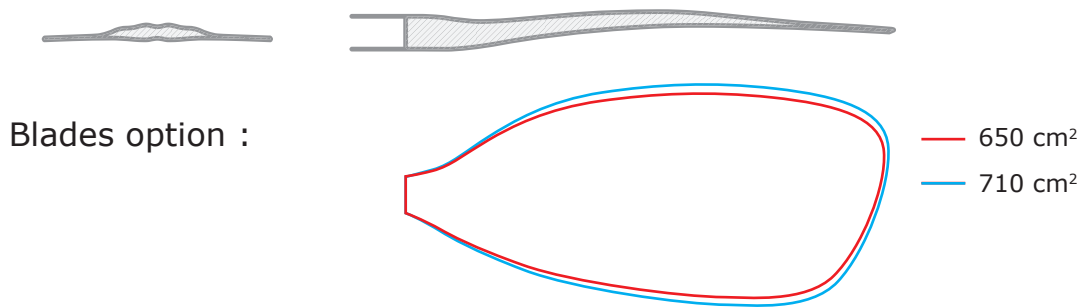

Dream paddle for the elite paddlers amongst you, The WARRIOR is an excellent deep water river paddle. Built in carbon prepreg « foam core » the WARRIOR will go with you in all sessions in both high and low volume creeks.

Techno available :  SUPER LIGHT SERIES

 OVALIZED PREPEG.TUBE

Blade Surface Area	670 cm ²	670 cm ²	670 cm ²	715 cm ²	715 cm ²	715 cm ²
Blade Length x Width	49 x 20,5 cm	49 x 20,5 cm	49 x 20,5 cm	50 x 20,6 cm	50 x 20,6 cm	50 x 20,6 cm
Shaft option	Straight	Bent	Triple	Straight	Bent	Triple
One piece paddle Length / cm	185 to 204	188 to 204	188 to 204	185 to 204	188 to 204	188 to 204
Adjustable paddle (2 pieces) Length / cm	188>198 190>200 191>201 192>202 194>204 195>205 197>207	188>192 190>194 192>196 194>198 196>200 198>202 200>204	190>194 192>196 194>198 196>200 198>202 200>204	188>198 190>200 191>201 192>202 194>204 195>205 197>207	190>194 192>196 194>198 196>200 198>202 200>204	190>194 192>196 194>198 196>200 198>202 200>204
Adjusting system	Quick-Lock	Quick-Lock	S-Lock (triple only)	Quick-Lock	Quick-Lock	S-Lock (triple only)

Blades option :

— 650 cm²
— 710 cm²

Shaft option :

Techno available :

SUPER LIGHT
SERIES

OVALIZED
PREPEG.TUBE

Blade Surface Area	650 cm ²	650 cm ²	710 cm ²	710 cm ²
Blade Length x Width	44,8 x 20 cm	44,8 x 20 cm	45 x 20,8 cm	45 x 20,8 cm
Shaft option	Straight	Bent	Straight	Bent
One piece paddle Length / cm	185 to 200	185 to 200	185 to 200	185 to 200
Adjustable paddle (2 pieces) Length / cm	185>195 188>198 190>200 191>201 192>202 194>204 195>205 197>207	188>198 190>200 191>201 192>202 194>204 195>205 197>207	185>195 188>198 190>200 191>201 192>202 194>204 195>205 197>207	188>198 190>200 191>201 192>202 194>204 195>205 197>207
Adjusting system	Quick-Lock	Quick-Lock	Quick-Lock	Quick-Lock