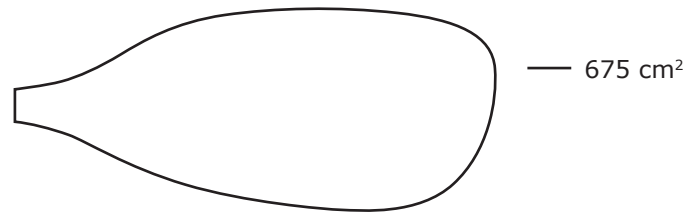

Blades option :

SL/Carbon

— 625 cm²
— 675 cm²
— 715 cm²

Shaft option :

Techno available :

SUPER LIGHT
SERIES

OVALIZED
PREPEG. TUBE

Blade Surface Area	625 cm ²	625 cm ²	675 cm ²	675 cm ²	715 cm ²	715 cm ²
Blade Length x Width	47,5 cm x 19,8 cm	47,5 cm x 19,8 cm	49 cm x 20,5 cm	49 cm x 20,5 cm	50 cm x 20,5 cm	50 cm x 20,5 cm
Shaft option	Straight	Bent	Straight	Bent	Straight	Bent
One piece paddle Length / cm	185 to 204	188 to 204	185 to 204	188 to 204	185 to 204	188 to 204
Adjustable paddle (2 pieces) Length / cm	185>195 188>198 190>200 191>201 192>202 194>204 195>205 197>207	190>194 192>196 194>198 196>200 198>202 200>204	188>198 190>200 191>201 192>202 194>204 195>205 197>207	190>194 192>196 194>198 196>200 198>202 200>204	188>198 190>200 191>201 192>202 194>204 195>205 197>207	190>194 192>196 194>198 196>200 198>202 200>204
Adjusting system	Quick-Lock	Quick-Lock	Quick-Lock	Quick-Lock	Quick-Lock	Quick-Lock

Blades option :

-  **PR/Green**
Fiber colored
-  **PR/Blue**
Fiber colored
-  **PR/Red**
Fiber colored

Shaft option :

Techno available :

Blade Surface Area	675 cm ²	675 cm ²
Blade Length x Width	49 cm x 20,5 cm	49 cm x 20,5 cm
Shaft option	Straight	Bent
One piece paddle Length / cm	185 to 204	188 to 204
Adjustable paddle (2 pieces) Length / cm	188>198 190>200 191>201 192>202 194>204 195>205 197>207	190>194 192>196 194>198 196>200 198>202 200>204
Adjusting system	Quick-Lock	Quick-Lock