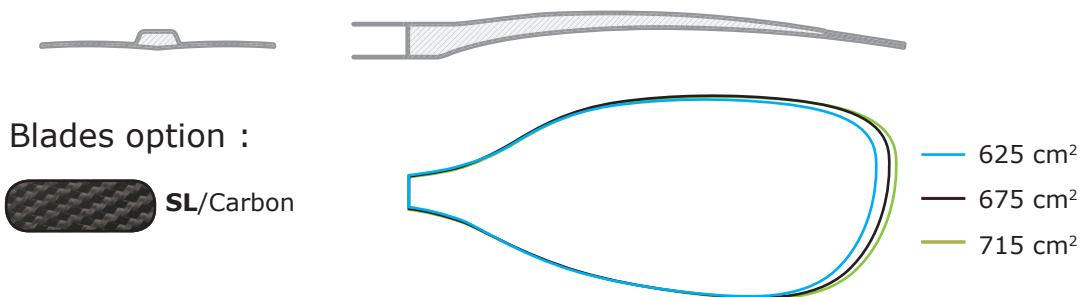

Blades option :

SL/Carbon

— 625 cm²
— 675 cm²
— 715 cm²

Shaft option :