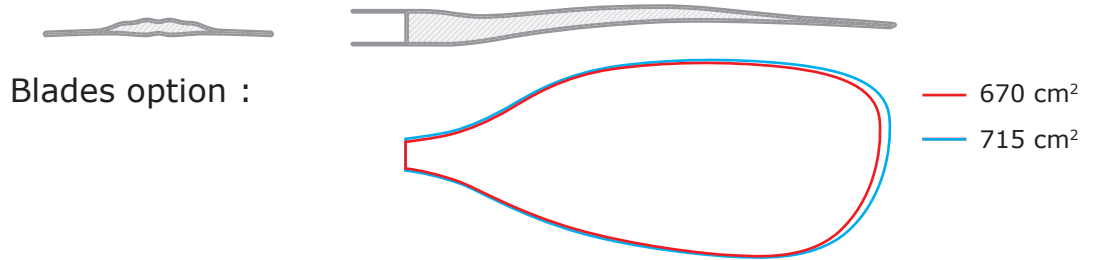

WARRIOR

Mise au point par les meilleurs riders internationaux, la WARRIOR est la pagaie de haute rivière par excellence. Construite en carbone pré-preg « foam core », la WARRIOR vous accompagnera lors de vos sorties en hautes et moyennes rivières.

Dream paddle for the elite paddlers amongst you, The WARRIOR is an excellent deep water river paddle. Built in carbon prepreg « foam core » the WARRIOR will go with you in all sessions in both high and low volume creeks.

Techno available :  SUPER LIGHT SERIES

 OVALIZED PREPEG.TUBE

Blade Surface Area	670 cm ²	670 cm ²	670 cm ²	715 cm ²	715 cm ²	715 cm ²
Blade Length x Width	49 x 20,5 cm	49 x 20,5 cm	49 x 20,5 cm	50 x 20,6 cm	50 x 20,6 cm	50 x 20,6 cm
Shaft option	Straight	Bent	Triple	Straight	Bent	Triple
One piece paddle Length / cm	185 to 204	188 to 204	188 to 204	185 to 204	188 to 204	188 to 204
Adjustable paddle (2 pieces) Length / cm	188>198 190>200 191>201 192>202 194>204 195>205 197>207	188>192 190>194 192>196 194>198 196>200 198>202 200>204	190>194 192>196 194>198 196>200 198>202 200>204	188>198 190>200 191>201 192>202 194>204 195>205 197>207	190>194 192>196 194>198 196>200 198>202 200>204	190>194 192>196 194>198 196>200 198>202 200>204
Adjusting system	Quick-Lock	Quick-Lock	S-Lock (triple only)	Quick-Lock	Quick-Lock	S-Lock (triple only)