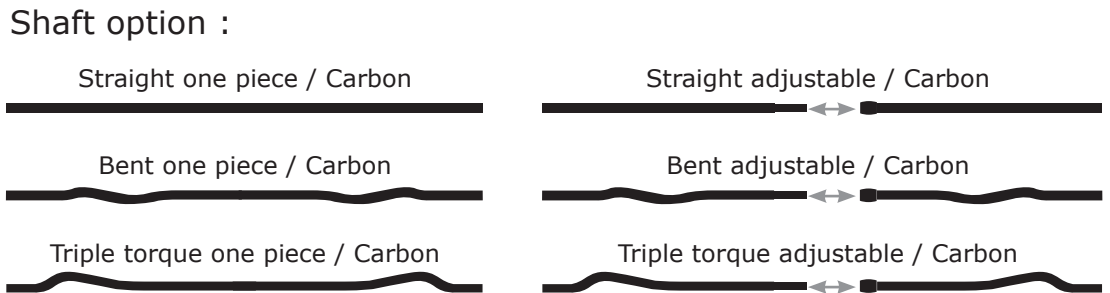

WARRIOR

Mise au point par les meilleurs riders internationaux, la WARRIOR est la pagaie de haute rivière par excellence. Construite en carbone pré-preg « foam core », la WARRIOR vous accompagnera lors de vos sorties en hautes et moyennes rivières.

Dream paddle for the elite paddlers amongst you, The WARRIOR is an excellent deep water river paddle. Built in carbon prepreg « foam core » the WARRIOR will go with you in all sessions in both high and low volume creeks.

Techno available :  SUPER LIGHT SERIES

 OVALIZED PREPEG.TUBE

Blade Surface Area	670 cm ²	670 cm ²	670 cm ²	715 cm ²	715 cm ²	715 cm ²
Blade Length x Width	49 x 20,5 cm	49 x 20,5 cm	49 x 20,5 cm	50 x 20,6 cm	50 x 20,6 cm	50 x 20,6 cm
Shaft option	Straight	Bent	Triple	Straight	Bent	Triple
One piece paddle Length / cm	185 to 204	188 to 204	188 to 204	185 to 204	188 to 204	188 to 204
Adjustable paddle (2 pieces) Length / cm	188>198 190>200 191>201 192>202 194>204 195>205 197>207	188>192 190>194 192>196 194>198 196>200 198>202 200>204	190>194 192>196 194>198 196>200 198>202 200>204	188>198 190>200 191>201 192>202 194>204 195>205 197>207	190>194 192>196 194>198 196>200 198>202 200>204	190>194 192>196 194>198 196>200 198>202 200>204
Adjusting system	Quick-Lock	Quick-Lock	S-Lock (triple only)	Quick-Lock	Quick-Lock	S-Lock (triple only)