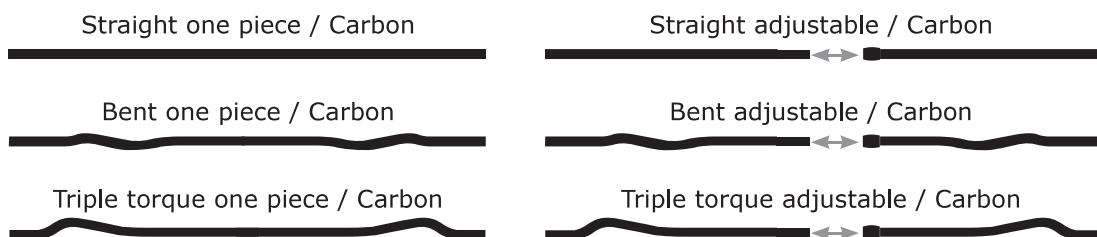

WARRIOR

Mise au point par les meilleurs riders internationaux, la WARRIOR est la pagaie de haute rivière par excellence. Construite en carbone pré-preg « foam core », la WARRIOR vous accompagnera lors de vos sorties en hautes et moyennes rivières.

Dream paddle for the elite paddlers amongst you, The WARRIOR is an excellent deep water river paddle. Built in carbon prepreg « foam core » the WARRIOR will go with you in all sessions in both high and low volume creeks.

Shaft option :

Techno available :

SUPER LIGHT
SERIES

OVALIZED
PREPEG.TUBE

Blade Surface Area	670 cm ²	670 cm ²	670 cm ²	715 cm ²	715 cm ²	715 cm ²
Blade Length x Width	49 x 20,5 cm	49 x 20,5 cm	49 x 20,5 cm	50 x 20,6 cm	50 x 20,6 cm	50 x 20,6 cm
Shaft option	Straight	Bent	Triple	Straight	Bent	Triple
One piece paddle Length / cm	185 to 204	188 to 204	188 to 204	185 to 204	188 to 204	188 to 204
Adjustable paddle (2 pieces) Length / cm	188>198 190>200 191>201 192>202 194>204 195>205 197>207	188>192 190>194 192>196 194>198 196>200 198>202 200>204	190>194 192>196 194>198 196>200 198>202 200>204	188>198 190>200 191>201 192>202 194>204 195>205 197>207	190>194 192>196 194>198 196>200 198>202 200>204	190>194 192>196 194>198 196>200 198>202 200>204
Adjusting system	Quick-Lock	Quick-Lock	S-Lock (triple only)	Quick-Lock	Quick-Lock	S-Lock (triple only)