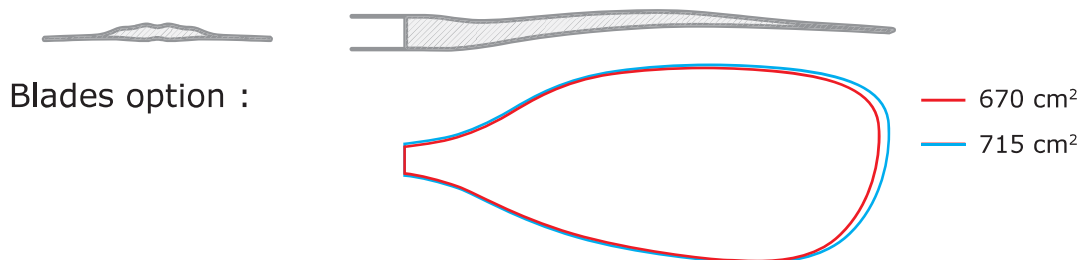

WARRIOR

Mise au point par les meilleurs riders internationaux, la WARRIOR est la pagaie de haute rivière par excellence. Construite en carbone pré-preg « foam core », la WARRIOR vous accompagnera lors de vos sorties en hautes et moyennes rivières.

Dream paddle for the elite paddlers amongst you, The WARRIOR is an excellent deep water river paddle. Built in carbon prepreg « foam core » the WARRIOR will go with you in all sessions in both high and low volume creeks.

Shaft option :

Techno available :

SUPER LIGHT
SERIES

OVALIZED
PREPEG.TUBE

Blade Surface Area	670 cm ²	670 cm ²	670 cm ²	715 cm ²	715 cm ²	715 cm ²
Blade Length x Width	49 x 20,5 cm	49 x 20,5 cm	49 x 20,5 cm	50 x 20,6 cm	50 x 20,6 cm	50 x 20,6 cm
Shaft option	Straight	Bent	Triple	Straight	Bent	Triple
One piece paddle Length / cm	185 to 204	188 to 204	188 to 204	185 to 204	188 to 204	188 to 204
Adjustable paddle (2 pieces) Length / cm	188>198 190>200 191>201 192>202 194>204 195>205 197>207	188>192 190>194 192>196 194>198 196>200 198>202 200>204	190>194 192>196 194>198 196>200 198>202 200>204	188>198 190>200 191>201 192>202 194>204 195>205 197>207	190>194 192>196 194>198 196>200 198>202 200>204	190>194 192>196 194>198 196>200 198>202 200>204
Adjusting system	Quick-Lock	Quick-Lock	S-Lock (triple only)	Quick-Lock	Quick-Lock	S-Lock (triple only)