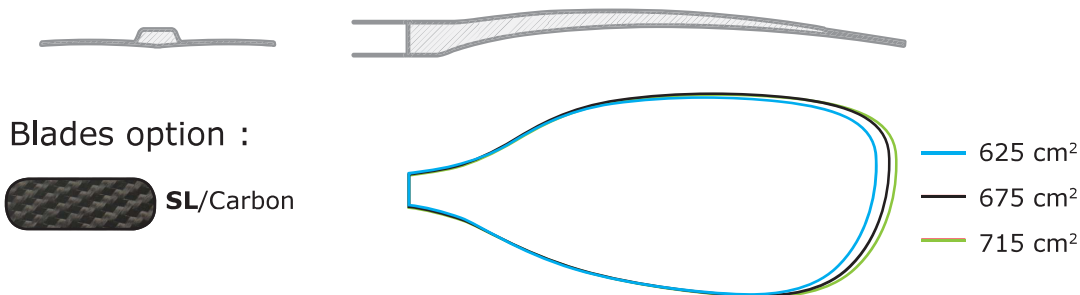

## WILD/CARBON

Inspirée de la W1, la nouvelle pagaie WILD carbone apporte tous les avantages que recherchent les pratiquants de kayak en eau vive les plus exigeants. Ses bords fins et sa grande légèreté offrent réactivité et finesse de pagayage sans sacrifier sa grande résistance.

Inspired by the W1, the new WILD carbon paddle has all the advantages expected from the most demanding white water riders. Its light weight for a high velocity ratio and its thin edge for perfect water catch, offer a surprising endurance.

### Blades option :

SL/Carbon

### Techno available :

SUPER LIGHT SERIES

OVALIZED PREPEG.TUBE

Blade Surface Area	625 cm <sup>2</sup>	625 cm <sup>2</sup>	675 cm <sup>2</sup>	675 cm <sup>2</sup>	715 cm <sup>2</sup>	715 cm <sup>2</sup>
Blade Length x Width	47,5 cm x 19,8 cm	47,5 cm x 19,8 cm	49 cm x 20,5 cm	49 cm x 20,5 cm	50 cm x 20,5 cm	50 cm x 20,5 cm
Shaft option	Straight	Bent	Straight	Bent	Straight	Bent
One piece paddle Length / cm	185 to 204	188 to 204	185 to 204	188 to 204	185 to 204	188 to 204
Adjustable paddle (2 pieces) Length / cm	185>195 188>198 190>200 191>201 192>202 194>204 195>205 197>207	190>194 192>196 194>198 196>200 198>202 200>204	188>198 190>200 191>201 192>202 194>204 195>205 197>207	190>194 192>196 194>198 196>200 198>202 200>204	188>198 190>200 191>201 192>202 194>204 195>205 197>207	190>194 192>196 194>198 196>200 198>202 200>204
Adjusting system	Quick-Lock	Quick-Lock	Quick-Lock	Quick-Lock	Quick-Lock	Quick-Lock