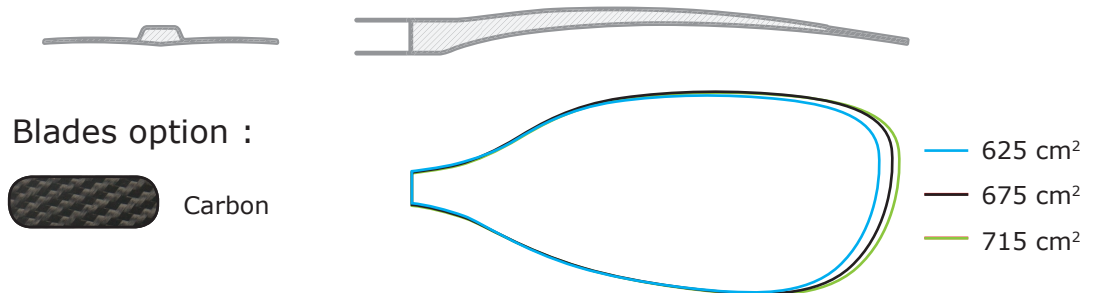

WILD/CARBON

Inspirée de la W1, la nouvelle pagaie WILD carbone apporte tous les avantages que recherchent les pratiquants de kayak en eau vive les plus exigeants. Ses bords fins et sa grande légèreté offrent réactivité et finesse de pagayage sans sacrifier sa grande résistance.

Inspired by the W1, the new WILD carbon paddle has all the advantages expected from the most demanding white water riders. Its light weight for a high velocity ratio and its thin edge for perfect water catch, offer a surprising endurance.

Blades option :

Shaft option :

Blade Surface Area	625 cm ²	625 cm ²	675 cm ²	675 cm ²	715 cm ²	715 cm ²
Blade Length x Width	47,5 cm x 19,8 cm	47,5 cm x 19,8 cm	49 cm x 20,5 cm	49 cm x 20,5 cm	50 cm x 20,5 cm	50 cm x 20,5 cm
Shaft option	Straight	Bent	Straight	Bent	Straight	Bent
One piece paddle Length / cm	185 to 204	188 to 204	185 to 204	188 to 204	185 to 204	188 to 204
Adjustable paddle (2 pieces) Length / cm	185>195 188>198 190>200 191>201 192>202 194>204 195>205 197>207	190>194 192>196 194>198 196>200 198>202 200>204	188>198 190>200 191>201 192>202 194>204 195>205 197>207	190>194 192>196 194>198 196>200 198>202 200>204	188>198 190>200 191>201 192>202 194>204 195>205 197>207	190>194 192>196 194>198 196>200 198>202 200>204
Adjusting system	Quick-Lock	Quick-Lock	Quick-Lock	Quick-Lock	Quick-Lock	Quick-Lock