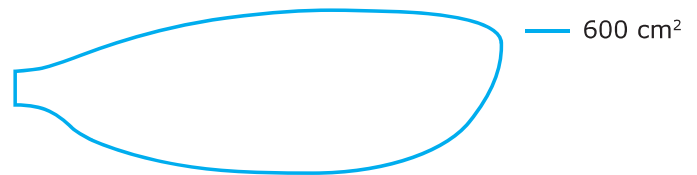

X.LINE

La pagaie X.LINE est une pagaie aux pales courbes extrêmement fines. Conçues en fibre de verre, ses pales vous offriront confort et douceur sur chaque coup de pagaie. Légère et discrète, la X.LINE est la pagaie idéale pour les randonnées à la journée.

The X.LINE paddle features very thin curved blades. Designed in glass fiber, they bring comfort and smoothness to each paddle stroke. Light, and discreet, the X.LINE is the ideal paddle for day-long touring.

Blades option :

Shaft option :

Straight one piece / Fiberglass-carbon

Straight adjustable / Fiberglass-carbon

Techno available :

PREMIUM
SERIES

OVALIZED
PREPEG.TUBE

| | |
|--|--|
| Blade Surface Area | 600 cm ² |
| Blade Length x Width | 48,5 x 16,5 cm |
| Shaft option | Straight |
| One piece paddle Length / cm | 180 to 240 |
| Adjustable paddle (2 pieces) Length / cm | 195>205 200>210 205>115 210>220 215>225 220>230 225>235 230>240 |
| Adjusting system | Quick-Lock |