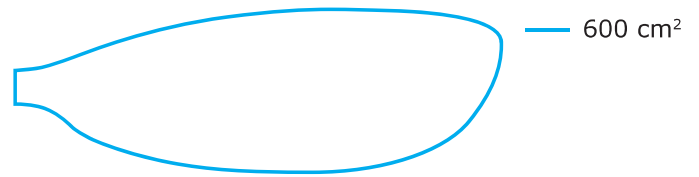

X.ONE

La X.ONE est une pagaie entièrement en fibre de verre. Légère et confortable, elle saura se faire discrète et efficace. Parfaite pour les petites randonnées..

The X.ONE is fully manufactured in Light and comfortable materials. It'll be perfect for small touring trips.

Blades option :

PR/Black-Fiber

Shaft option :

Straight one piece / Fiberglass-carbon

Straight adjustable / Fiberglass-carbon

Techno available :

PREMIUM
SERIES

OVALIZED
PREPEG.TUBE

Blade Surface Area	600 cm ²
Blade Length x Width	48,5 x 16,5 cm
Shaft option	Straight
One piece paddle Length / cm	180 to 240
Adjustable paddle (2 pieces) Length / cm	195>205 200>210 205>115 210>220 215>225 220>230 225>235 230>240
Adjusting system	Quick-Lock