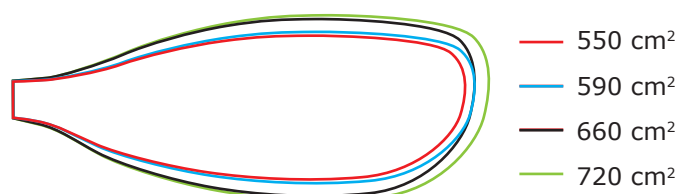

X.BLADE

La pagaie X.BLADE est un concentré de notre savoir faire technologique. Les pales extrêmement fines sont courbes et nerveuses. Elles offrent un flex de pale modéré pour une passée dans l'eau très stable et confortable. La X.BLADE est une pagaie ultra légère entièrement réalisée en carbone pré-preg.!

The X.BLADE paddle concentrates all our technological expertise. The blades are extremely thin, curved and responsive, offering a moderate blade flex for a very stable and comfortable swipe through the water. The X.BLADE is a very lightweight paddle, entirely made of prepreg carbon.

Blades option :

Shaft option :

Blade Surface Area	550 cm ²	550 cm ²	590 cm ²	590 cm ²	660 cm ²	660 cm ²	720 cm ²	720 cm ²
Blade Length x Width	48 x 15,5 cm	48 x 15,5 cm	49 x 16,3 cm	49 x 16,3 cm	49 x 19 cm	49 x 19 cm	50,5 x 19,8 cm	50,5 x 19,8 cm
Shaft option	Straight	Bent	Straight	Bent	Straight	Bent	Straight	Bent
One piece paddle Length / cm	180 to 240	205 to 230	180 to 240	205 to 230	180 to 240	205 to 230	180 to 240	205 to 230
Adjustable paddle (2 pieces) Length / cm	195>205 200>210 205>115 210>220 215>225 220>230 225>235 230>240	205>210 210>215 215>220 220>225 225>230 230>235	195>205 200>210 205>115 210>220 215>225 220>230 225>235 230>240	205>210 210>215 215>220 220>225 225>230 230>235	195>205 200>210 205>115 210>220 215>225 220>230 225>235 230>240	205>210 210>215 215>220 220>225 225>230 230>235	195>205 200>210 205>115 210>220 215>225 220>230 225>235 230>240	205>210 210>215 215>220 220>225 225>230 230>235
Adjusting system	Quick-Lock or S-Lock	Quick-Lock or S-Lock	Quick-Lock or S-Lock	Quick-Lock or S-Lock	Quick-Lock or S-Lock	Quick-Lock or S-Lock	Quick-Lock or S-Lock	Quick-Lock or S-Lock