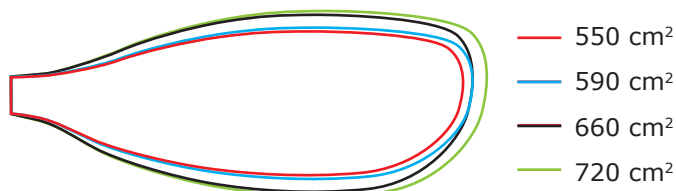

X.TREK

La pagaie X.TREK est une pagaie aux pales courbes extrêmement fines et nerveuses. Elles offrent un flex de pale modéré pour une poussée dans l'eau très stable et confortable.

La X.TREK est une pagaie très légère entièrement réalisée en fibre de verre et carbone pré-preg.

The X.TREK paddle concentrates all our technological expertise. The blades are extremely thin, curved and responsive, offering a moderate blade flex for a very stable and comfortable swipe through the water. The X.TREK is a very lightweight paddle, entirely made of fiberglass and prepreg carbon.

Blades option :

Shaft option :

Straight one piece / Carbon

Straight adjustable / Carbon

Blade Surface Area	550 cm ²	590 cm ²	660 cm ²	720 cm ²
Blade Length x Width	48 x 15,5 cm	49 x 16,3 cm	49 x 19 cm	50,5 x 19,8 cm
Shaft option	Straight	Straight	Straight	Straight
One piece paddle Length / cm	180 to 240	180 to 240	180 to 240	180 to 240
Adjustable paddle (2 pieces) Length / cm	195>205 200>210 205>115 210>220 215>225 220>230 225>235 230>240	195>205 200>210 205>115 210>220 215>225 220>230 225>235 230>240	195>205 200>210 205>115 210>220 215>225 220>230 225>235 230>240	195>205 200>210 205>115 210>220 215>225 220>230 225>235 230>240
Adjusting system	Quick-Lock or S-Lock	Quick-Lock or S-Lock	Quick-Lock or S-Lock	Quick-Lock or S-Lock