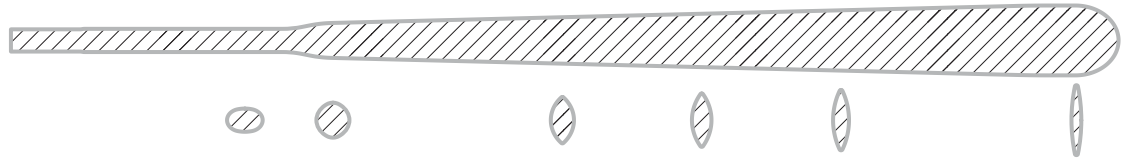

# X.Gorm

Pagaie traditionnelle en carbone, la X.Gorm est conçue avec le meilleur de la technologie composite. Ses bords fins de seulement 3mm offrent précision, silence et confort de navigation.

Entièrement réglable de 215 à 230 cm, la X.Gorm sait malgré tout se faire oublier avec moins de 700gr sur la balance

A traditional carbon paddle, the X.Gorm is designed with the very best in composite technology. Its thin 3mm edges offer precision, silence and comfort. Fully adjustable from 215 to 230 cm, the X.Gorm is still easy to forget, weighing in at less than 700g.

550 cm<sup>2</sup>

Blades option :  Carbon

Shaft option :  
Straight adjustable / carbon

Blades flexibility :

Blades Flex
14,6 mm

Blade Surface Area	550 cm <sup>2</sup>
Blade Length x Width	85 x 8.8 cm
Shaft option	Straight
Adjustable paddle (2 pieces) Length / cm	215 > 230
Adjusting system	Quick-Lock