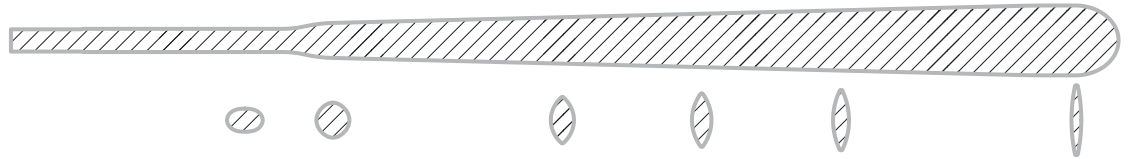

X.Gorm

Pagaie traditionnelle en carbone, la X.Gorm est conçue avec le meilleur de la technologie composite. Ses bords fins de seulement 3mm offrent précision, silence et confort de navigation.

Entièrement réglable de 215 à 230 cm, la X.Gorm sait malgré tout se faire oublier avec moins de 700gr sur la balance

A traditional carbon paddle, the X.Gorm is designed with the very best in composite technology. Its thin 3mm edges offer precision, silence and comfort. Fully adjustable from 215 to 230 cm, the X.Gorm is still easy to forget, weighing in at less than 700g.

550 cm²

Blades option :  Carbon

Shaft option :
Straight adjustable / carbon

Blades flexibility :

Blades Flex
14,6 mm

Blade Surface Area	550 cm ²
Blade Length x Width	85 x 8.8 cm
Shaft option	Straight
Adjustable paddle (2 pieces) Length / cm	215 > 230
Adjusting system	Quick-Lock